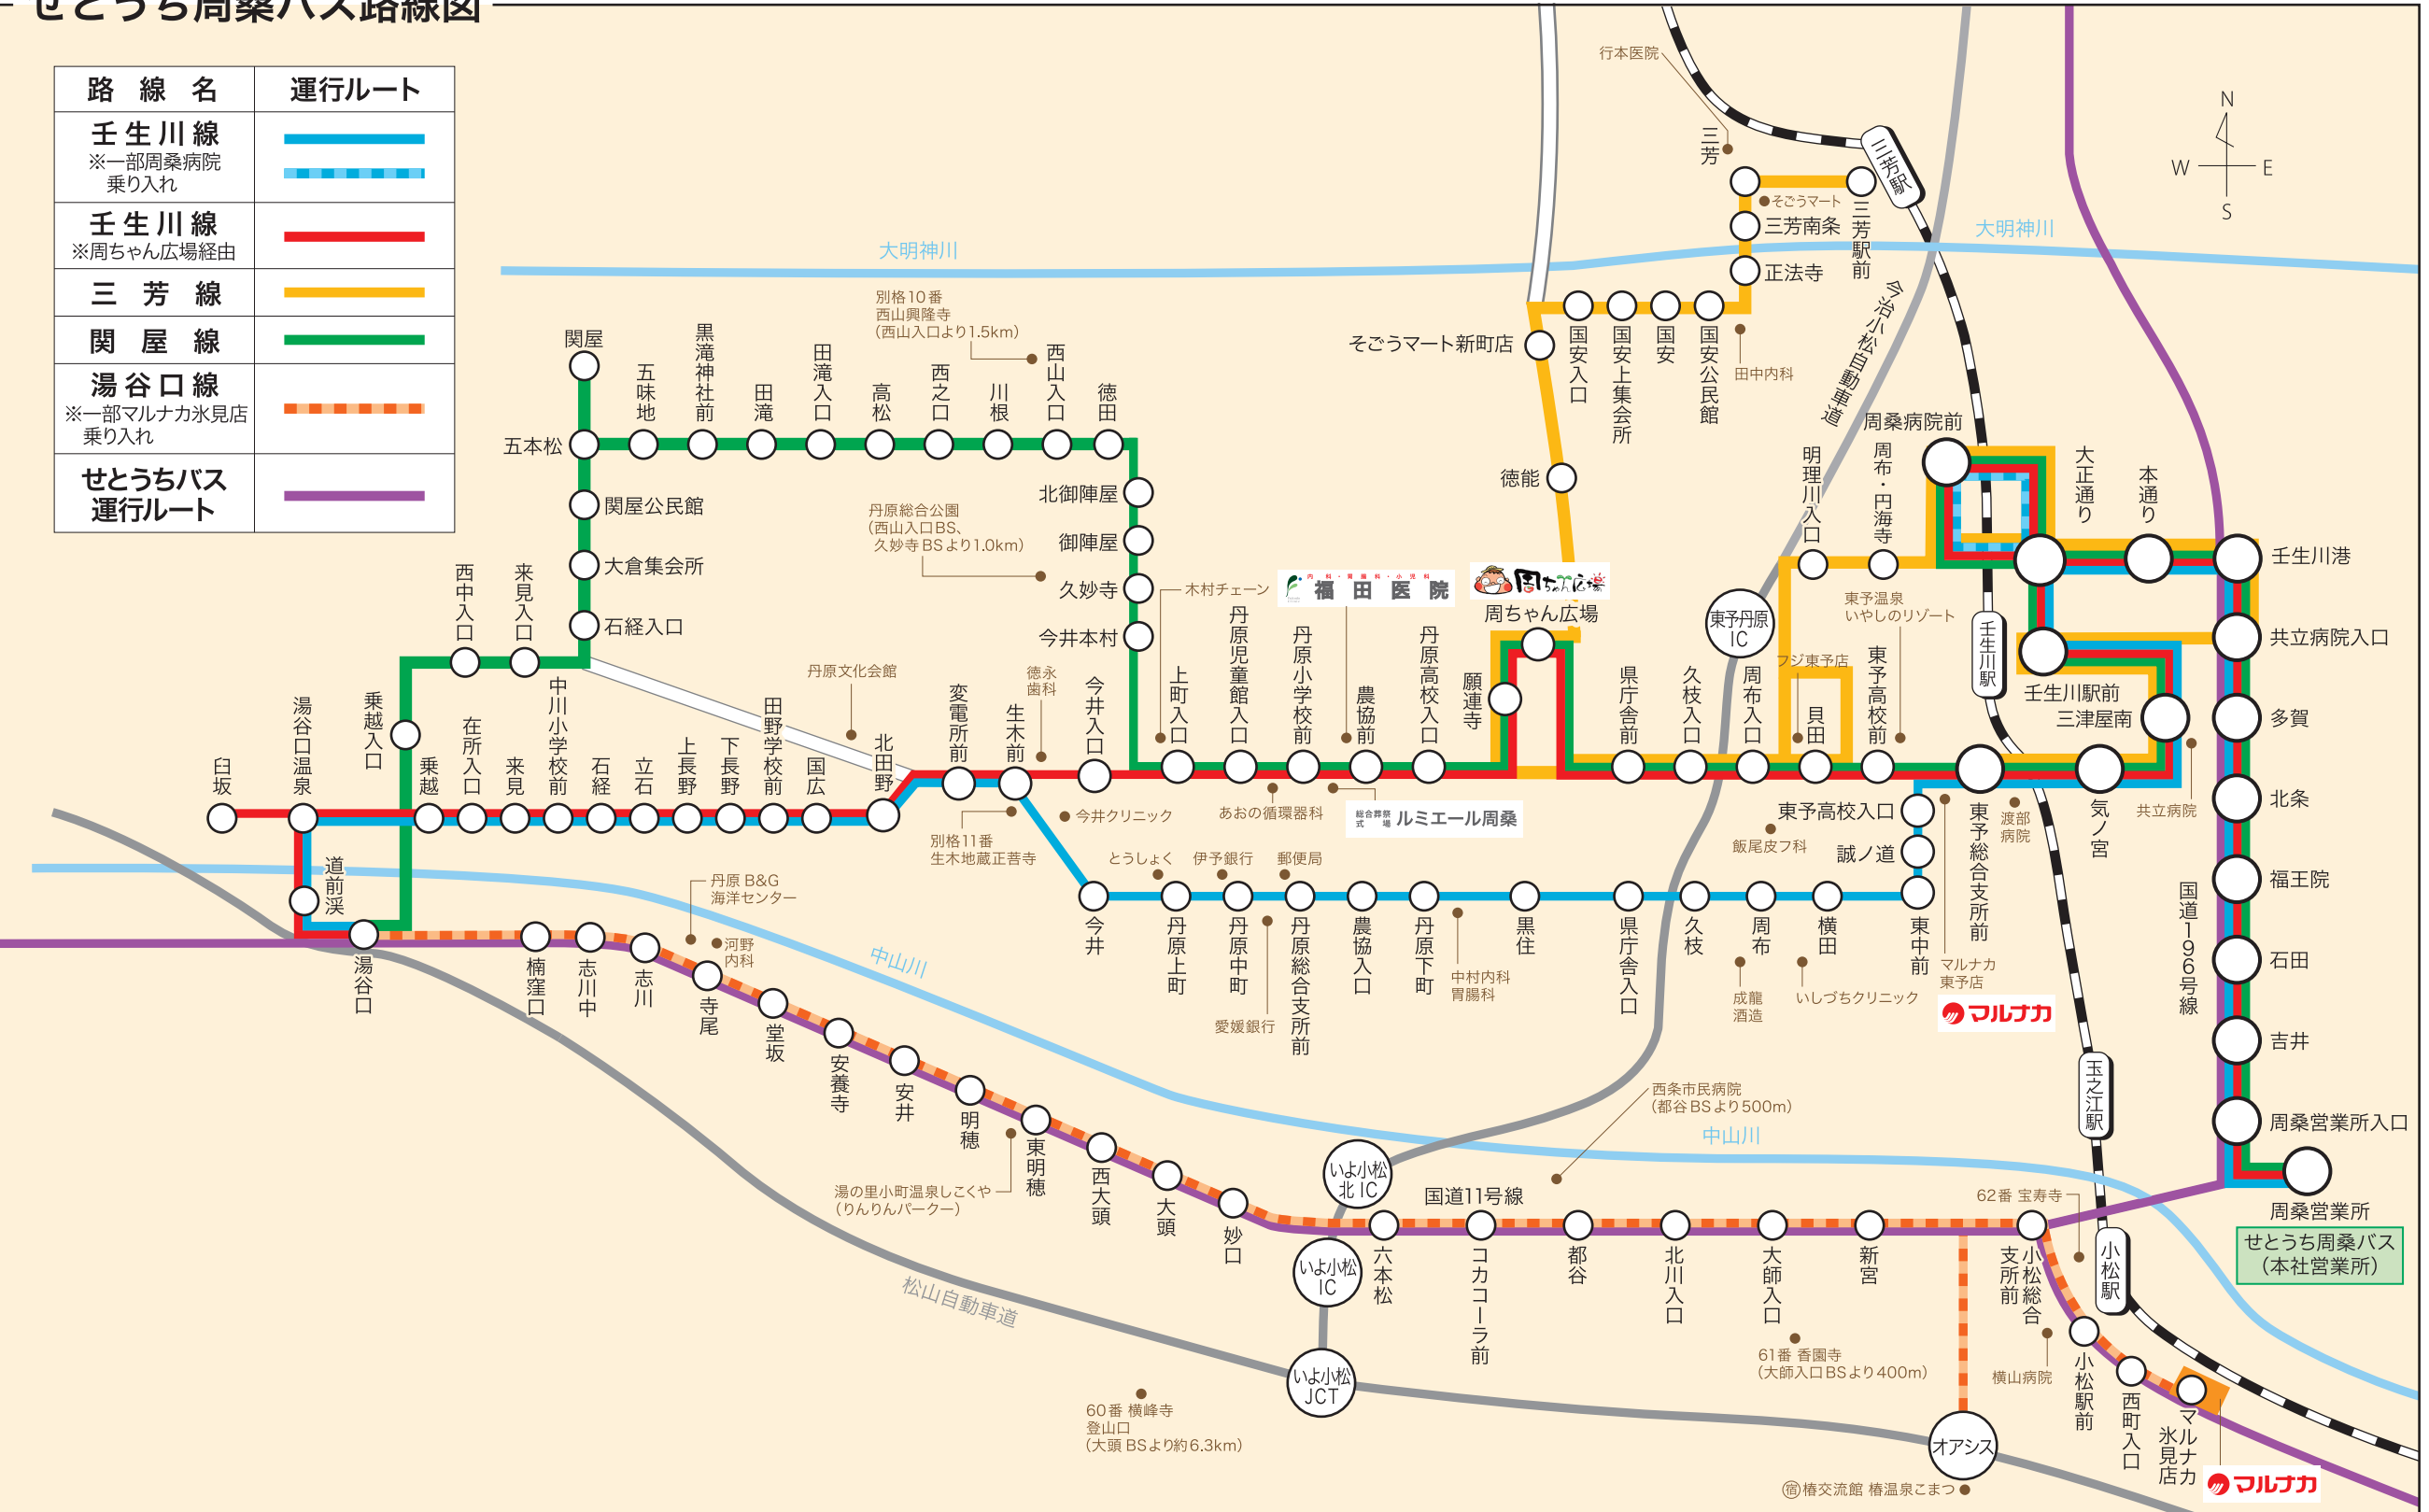

せとうち周桑バス路線図

至今治

路線名	運行ルート
壬生川線 ※一部周桑病院 乗り入れ	
壬生川線 ※周ちゃん広場経由	
三芳線	
関屋線	
湯谷口線 ※一部マルナカ氷見店 乗り入れ	
せとうちバス 運行ルート	

至松山

至新居浜

◎橋交流館 椿温泉こまつ