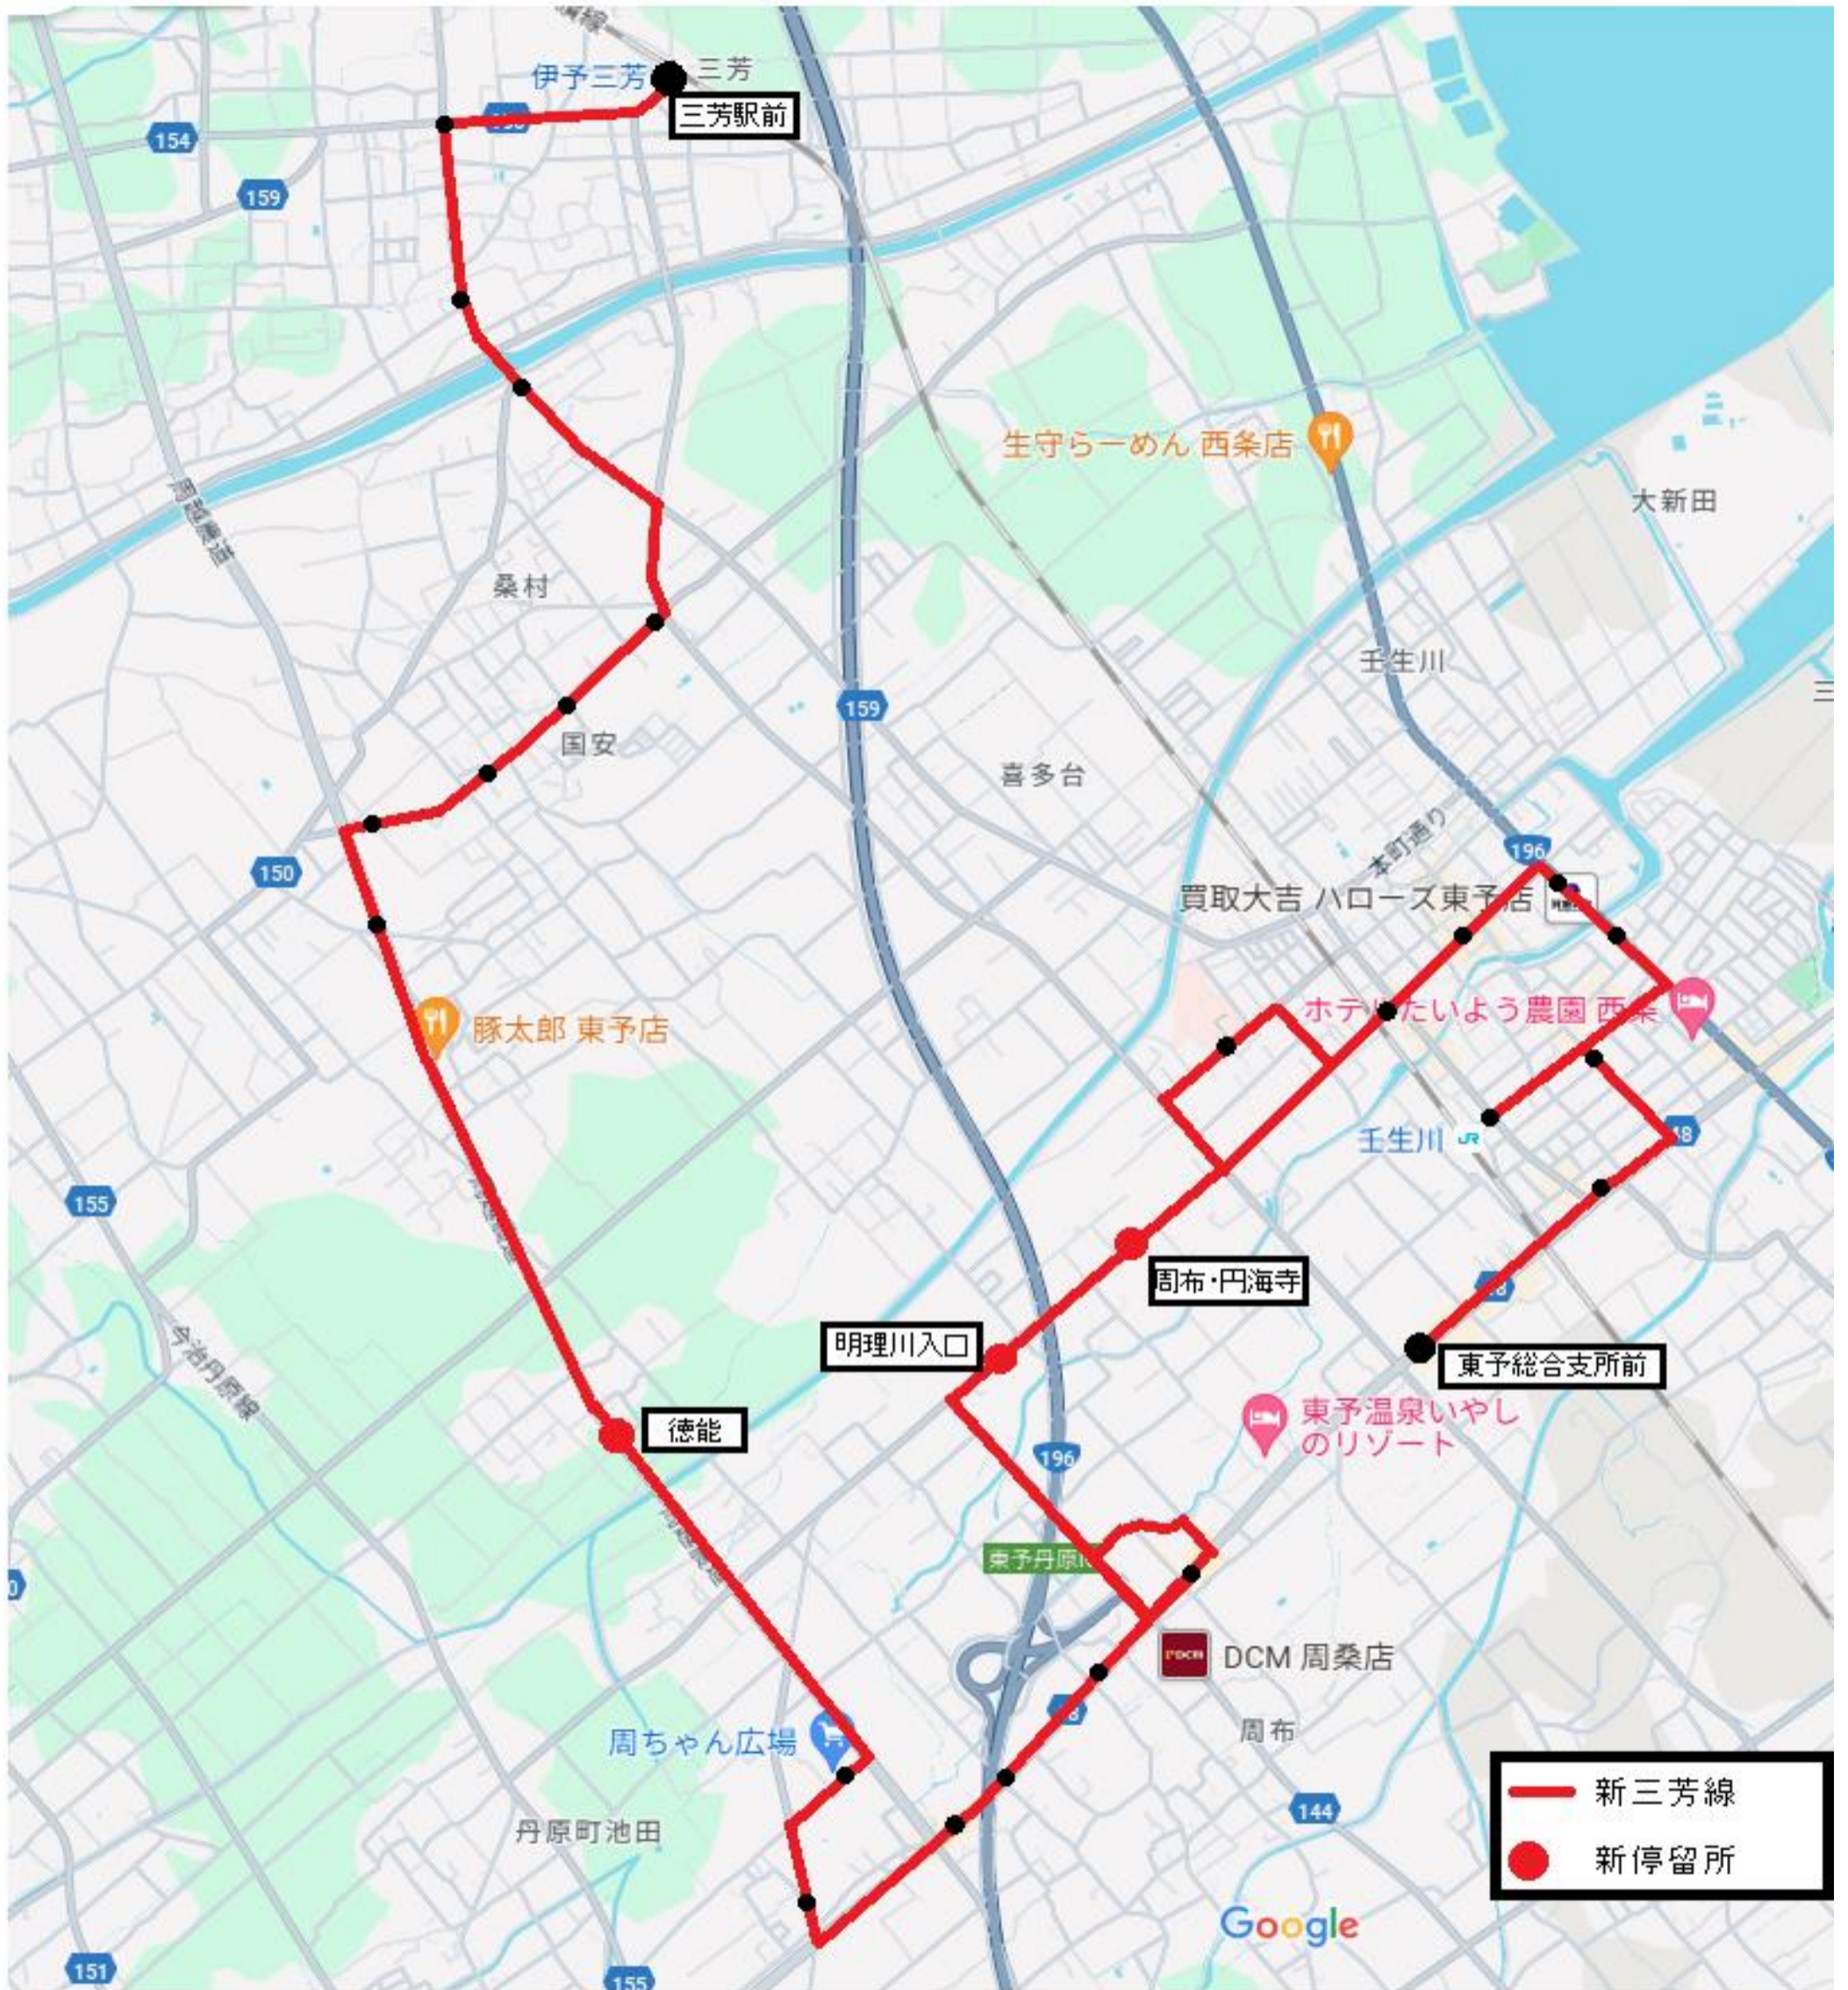

新三芳線 (東予総合支所前～三芳駅前)

令和6年10月1日より、現行三芳線は廃止になります。新たに東予総合支所前～三芳駅前の新路線を運行いたします。新しい停留所として、「周布・円海寺」・「明理川入口」・「徳能」のバス停を新設します。