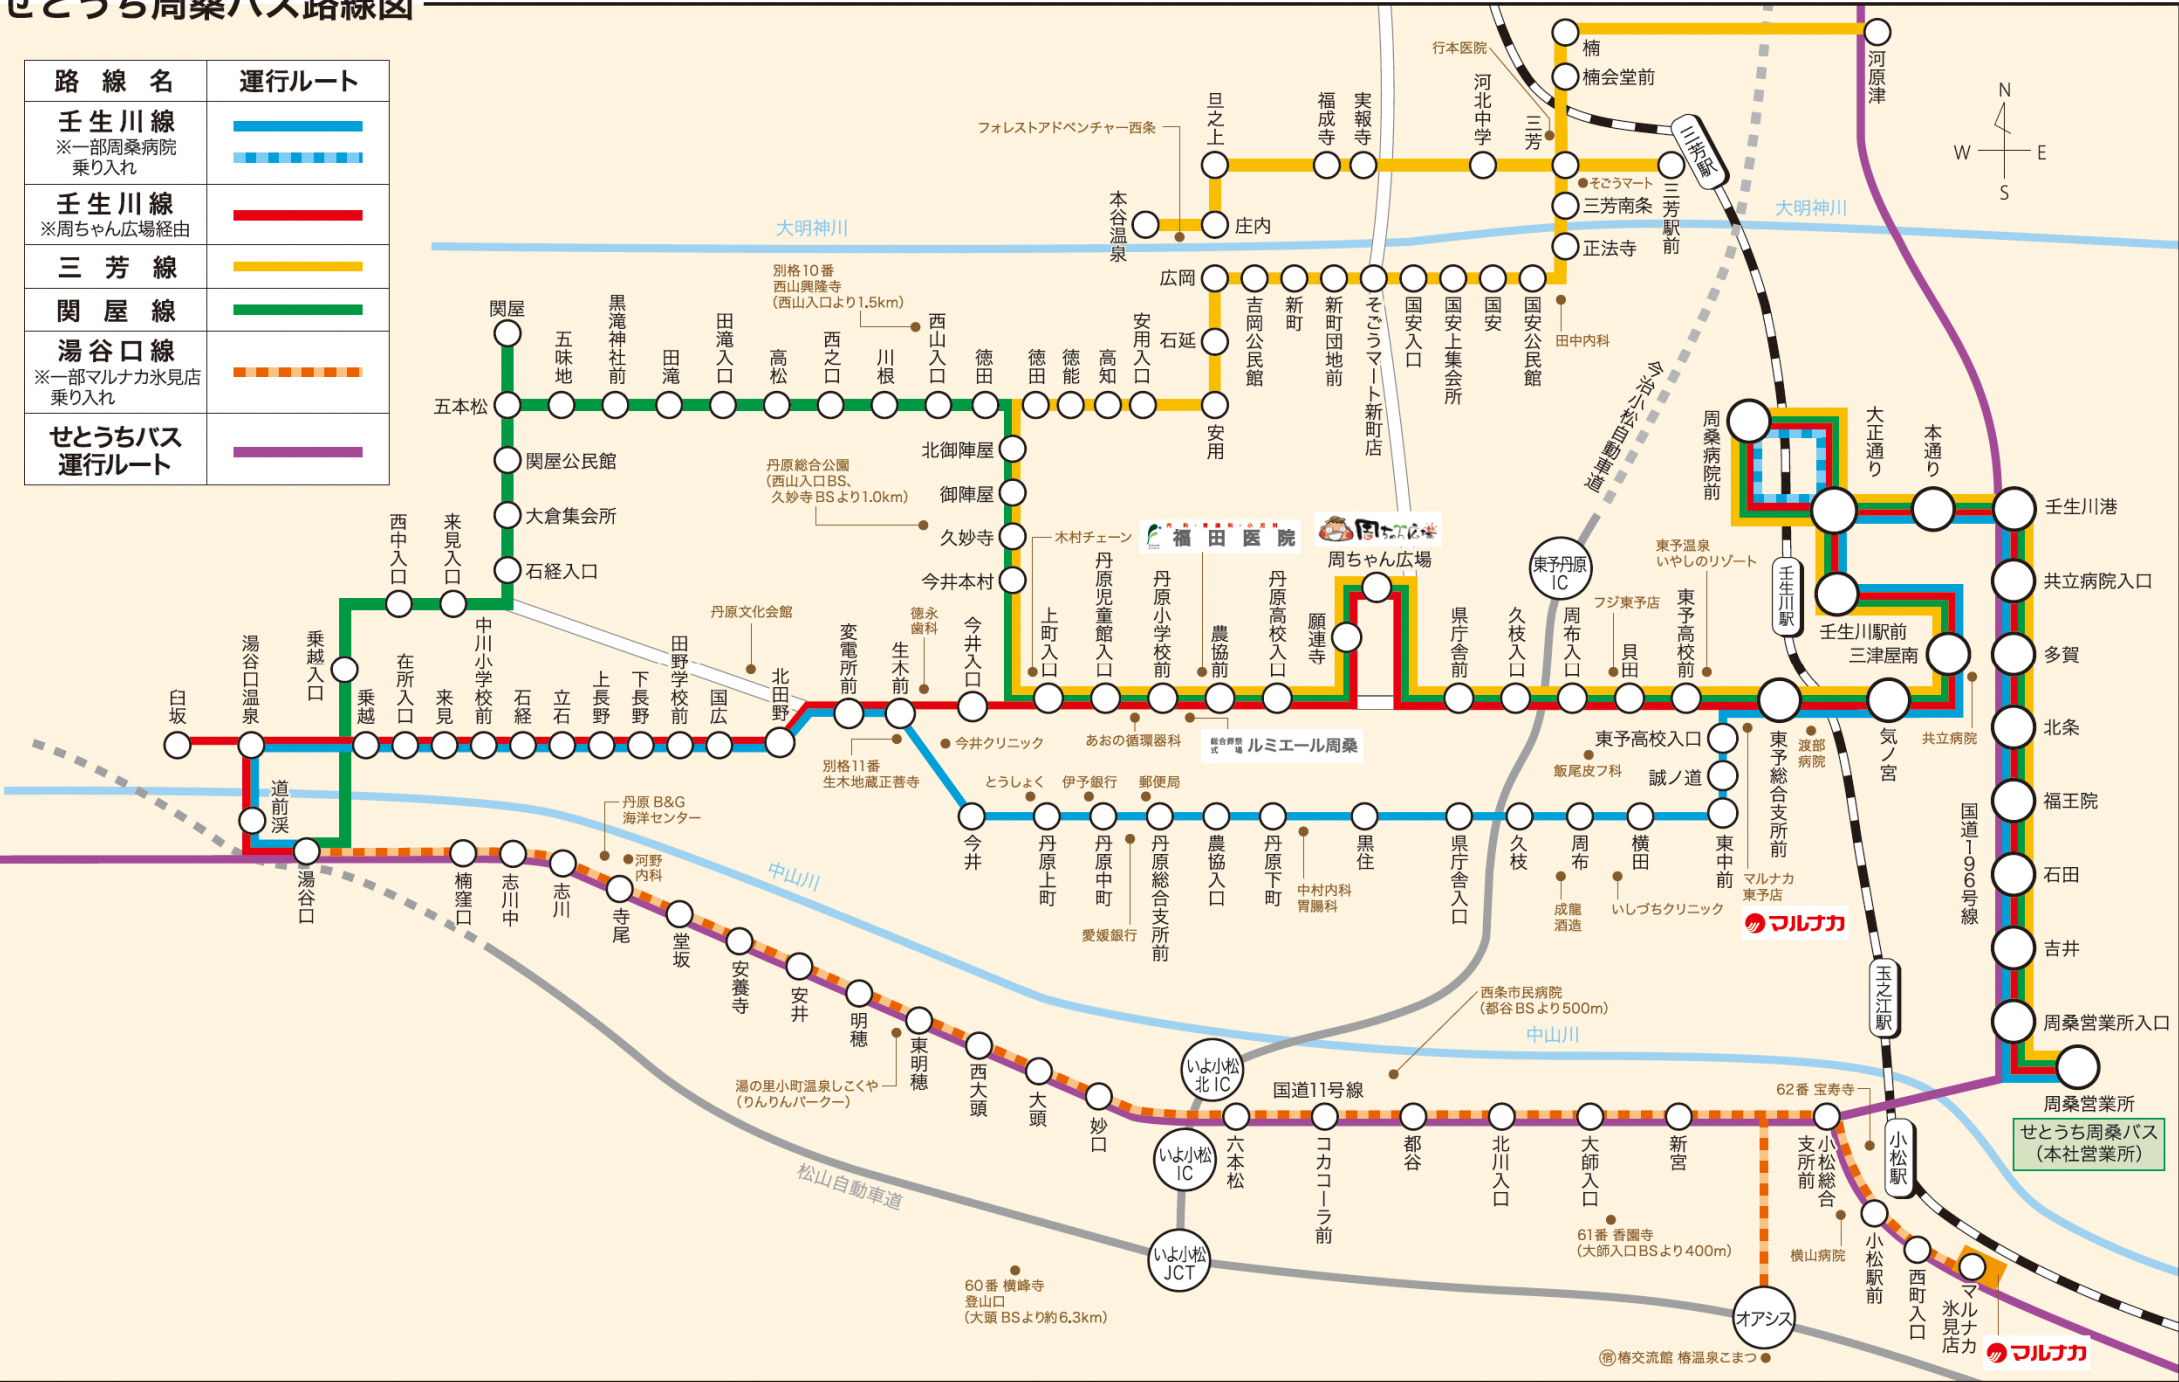

せとうち周桑バス路線図

路線名	運行ルート
壬生川線 ※一部周桑病院 乗り入れ	
壬生川線 ※周ちゃん広場経由	
三芳線	
関屋線	
湯谷口線 ※一部マルナカ氷見店 乗り入れ	
せとうちバス 運行ルート	

周桑営業所
せとうち周桑バス
(本社営業所)

◎ 橋交流館 椿温泉こまつ